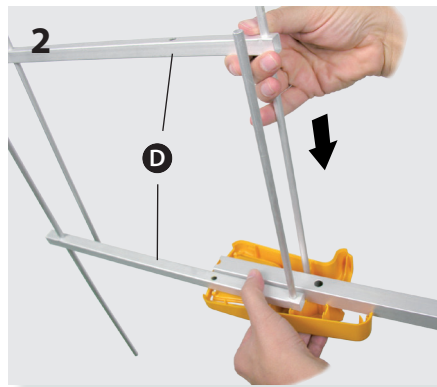

Antena / Antena / Antenne / Antenna / Antenna / Antenne / Antena / АНТЕННА

Ref. 106601

VIII

Мод.	N. kat.	Ref.	Art.	Ref.	Art. N.	Ref.	Ref.	Ref.	106601
Полоса частот	Pasmo pracy	Bande de travail	Banda	Banda de trabalho	Band	Banda de trabajo	Working band	MHz	174 - 230 (CH 5 - 12)
Коэффициент усиления	Zysk	Gain	Guadagno	Ganho	Gewinn / Verstärkung	Ganancia	Gain	dBi	9
Отношение "front to back"	Współczynnik P/T	Rapport A/A	Rapp. A/D	Relação F/T	Vor-Rück-Verhältnis	Relación D/A	F/B ratio	dB	> 15
Ветровая нагрузка	Obciążenie wiatrem	Résistance au vent	Carico del vento	Carga vento	Windlast	Carga al viento	Wind load	N	49.9 (@ 130 Km/h) 68.6 (@ 150 Km/h)

ТЕХНИЧЕСКИЙ ПАСПОРТ ИЗДЕЛИЯ

Назначение: Антенна эфирная из высококачественного алюминия МВЗ диапазона с высоким коэффициентом усиления, предназначенная для приема аналогового и цифрового ТВ. Состоит из диполя, уголкового отражателя и двух направляющих с двумя директорами.