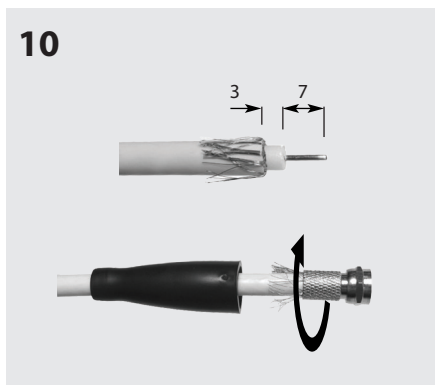

Antena / Antena / Antenne / Antenna / Antenna / Antenne / Antena / АНТЕННА

Ref. 106601

VIII

Мод.	N. kat.	Ref.	Art.	Ref.	Art. N.	Ref.	Ref.	Ref.	106601
Полоса частот	Pasmo pracy	Bande de travail	Banda	Banda de trabalho	Band	Banda de trabajo	Working band	MHz	174 - 230 (CH 5 - 12)
Коэффициент усиления	Zysk	Gain	Guadagno	Ganho	Gewinn / Verstärkung	Ganancia	Gain	dBi	9
Отношение "front to back"	Współczynnik P/T	Rapport A/A	Rapp. A/D	Relação F/T	Vor-Rück-Verhältnis	Relación D/A	F/B ratio	dB	> 15
Ветровая нагрузка	Obciążenie wiatrem	Résistance au vent	Carico del vento	Carga vento	Windlast	Carga al viento	Wind load	N	49.9 (@ 130 Km/h) 68.6 (@ 150 Km/h)

ТЕХНИЧЕСКИЙ ПАСПОРТ ИЗДЕЛИЯ

Назначение: Антенна эфирная из высококачественного алюминия МВЗ диапазона с высоким коэффициентом усиления, предназначенная для приема аналогового и цифрового ТВ. Состоит из диполя, уголкового отражателя и двух направляющих с двумя директорами.