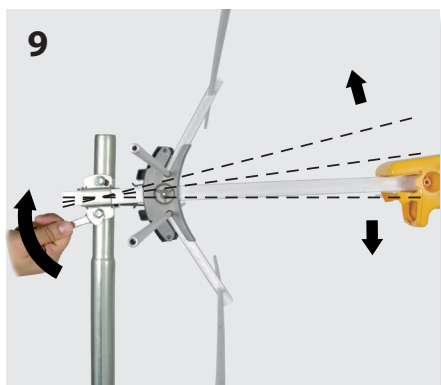

Antena / Antena / Antenne / Antenna / Antenna / Antenne / Antena / АНТЕННА

Ref. 106601

VIII

Мод.	N. kat.	Ref.	Art.	Ref.	Art. N.	Ref.	Ref.	Ref.	106601
Полоса частот	Pasmo pracy	Bande de travail	Banda	Banda de trabalho	Band	Banda de trabajo	Working band	MHz	174 - 230 (CH 5 - 12)
Коэффициент усиления	Zysk	Gain	Guadagno	Ganho	Gewinn / Verstärkung	Ganancia	Gain	dBi	9
Отношение "front to back"	Współczynnik P/T	Rapport A/A	Rapp. A/D	Relação F/T	Vor-Rück-Verhältnis	Relación D/A	F/B ratio	dB	> 15
Ветровая нагрузка	Obciążenie wiatrem	Résistance au vent	Carico del vento	Carga vento	Windlast	Carga al viento	Wind load	N	49.9 (@ 130 Km/h) 68.6 (@ 150 Km/h)

ТЕХНИЧЕСКИЙ ПАСПОРТ ИЗДЕЛИЯ

Назначение: Антенна эфирная из высококачественного алюминия МВЗ диапазона с высоким коэффициентом усиления, предназначенная для приема аналогового и цифрового ТВ. Состоит из диполя, уголкового отражателя и двух направляющих с двумя директорами.