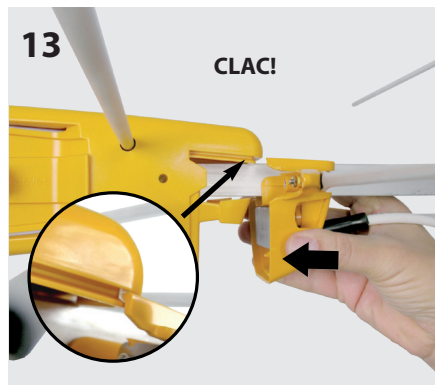

Antena / Antena / Antenne / Antenna / Antenna / Antenne / Antena / АНТЕННА

Ref. 106601

VIII

Мод.	N. kat.	Ref.	Art.	Ref.	Art. N.	Ref.	Ref.	Ref.	106601
Полоса частот	Pasmo pracy	Bande de travail	Banda	Banda de trabalho	Band	Banda de trabajo	Working band	MHz	174 - 230 (CH 5 - 12)
Коэффициент усиления	Zysk	Gain	Guadagno	Ganho	Gewinn / Verstärkung	Ganancia	Gain	dBi	9
Отношение "front to back"	Współczynnik P/T	Rapport A/A	Rapp. A/D	Relação F/T	Vor-Rück-Verhältnis	Relación D/A	F/B ratio	dB	> 15
Ветровая нагрузка	Obciążenie wiatrem	Résistance au vent	Carico del vento	Carga vento	Windlast	Carga al viento	Wind load	N	49.9 (@ 130 Km/h) 68.6 (@ 150 Km/h)

ТЕХНИЧЕСКИЙ ПАСПОРТ ИЗДЕЛИЯ

Назначение: Антенна эфирная из высококачественного алюминия МВЗ диапазона с высоким коэффициентом усиления, предназначенная для приема аналогового и цифрового ТВ. Состоит из диполя, уголкового отражателя и двух направляющих с двумя директорами.