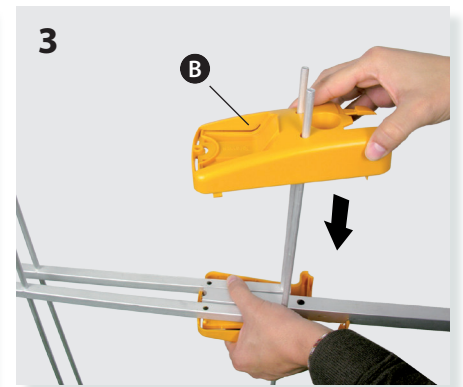

Antena / Antena / Antenne / Antenna / Antenna / Antenne / Antena / АНТЕННА

Ref. 106601

VIII

Мод.	N. kat.	Ref.	Art.	Ref.	Art. N.	Ref.	Ref.	Ref.	106601
Полоса частот	Pasmo pracy	Bande de travail	Banda	Banda de trabalho	Band	Banda de trabajo	Working band	MHz	174 - 230 (CH 5 - 12)
Коэффициент усиления	Zysk	Gain	Guadagno	Ganho	Gewinn / Verstärkung	Ganancia	Gain	dBi	9
Отношение "front to back"	Współczynnik P/T	Rapport A/A	Rapp. A/D	Relação F/T	Vor-Rück-Verhältnis	Relación D/A	F/B ratio	dB	> 15
Ветровая нагрузка	Obciążenie wiatrem	Résistance au vent	Carico del vento	Carga vento	Windlast	Carga al viento	Wind load	N	49.9 (@ 130 Km/h) 68.6 (@ 150 Km/h)

ТЕХНИЧЕСКИЙ ПАСПОРТ ИЗДЕЛИЯ

Назначение: Антенна эфирная из высококачественного алюминия МВЗ диапазона с высоким коэффициентом усиления, предназначенная для приема аналогового и цифрового ТВ. Состоит из диполя, уголкового отражателя и двух направляющих с двумя директорами.