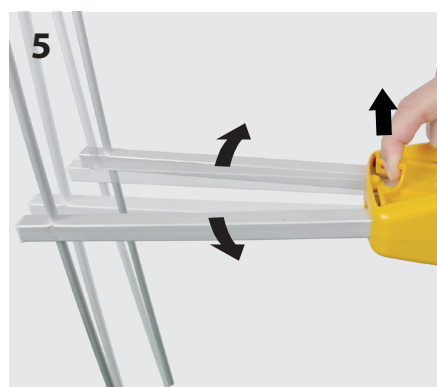

Antena / Antena / Antenne / Antenna / Antenna / Antenne / Antena / АНТЕННА

Ref. 106601

VIII

Мод.	N. kat.	Ref.	Art.	Ref.	Art. N.	Ref.	Ref.	Ref.	106601
Полоса частот	Pasmo pracy	Bande de travail	Banda	Banda de trabalho	Band	Banda de trabajo	Working band	MHz	174 - 230 (CH 5 - 12)
Коэффициент усиления	Zysk	Gain	Guadagno	Ganho	Gewinn / Verstärkung	Ganancia	Gain	dBi	9
Отношение "front to back"	Współczynnik P/T	Rapport A/A	Rapp. A/D	Relação F/T	Vor-Rück-Verhältnis	Relación D/A	F/B ratio	dB	> 15
Ветровая нагрузка	Obciążenie wiatrem	Résistance au vent	Carico del vento	Carga vento	Windlast	Carga al viento	Wind load	N	49.9 (@ 130 Km/h) 68.6 (@ 150 Km/h)

ТЕХНИЧЕСКИЙ ПАСПОРТ ИЗДЕЛИЯ

Назначение: Антенна эфирная из высококачественного алюминия МВЗ диапазона с высоким коэффициентом усиления, предназначенная для приема аналогового и цифрового ТВ. Состоит из диполя, уголкового отражателя и двух направляющих с двумя директорами.