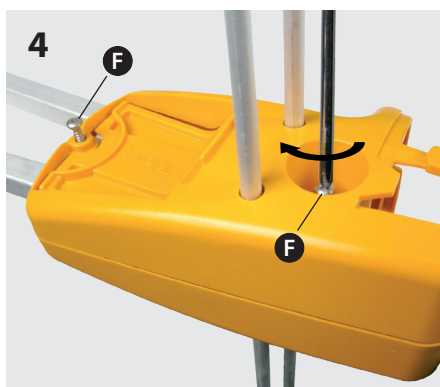

Antena / Antena / Antenne / Antenna / Antenna / Antenne / Antena / АНТЕННА

Ref. 106601

VIII

Мод.	N. kat.	Ref.	Art.	Ref.	Art. N.	Ref.	Ref.	Ref.	106601
Полоса частот	Pasmo pracy	Bande de travail	Banda	Banda de trabalho	Band	Banda de trabajo	Working band	MHz	174 - 230 (CH 5 - 12)
Коэффициент усиления	Zysk	Gain	Guadagno	Ganho	Gewinn / Verstärkung	Ganancia	Gain	dBi	9
Отношение "front to back"	Współczynnik P/T	Rapport A/A	Rapp. A/D	Relação F/T	Vor-Rück-Verhältnis	Relación D/A	F/B ratio	dB	> 15
Ветровая нагрузка	Obciążenie wiatrem	Résistance au vent	Carico del vento	Carga vento	Windlast	Carga al viento	Wind load	N	49.9 (@ 130 Km/h) 68.6 (@ 150 Km/h)

ТЕХНИЧЕСКИЙ ПАСПОРТ ИЗДЕЛИЯ

Назначение: Антенна эфирная из высококачественного алюминия МВЗ диапазона с высоким коэффициентом усиления, предназначенная для приема аналогового и цифрового ТВ. Состоит из диполя, уголкового отражателя и двух направляющих с двумя директорами.