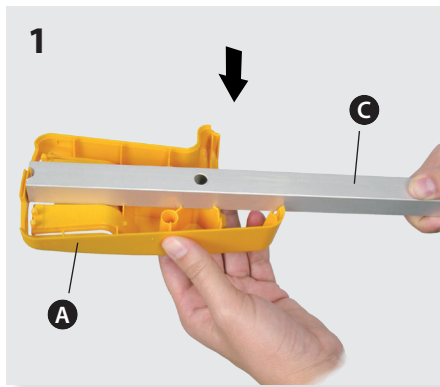

Antena / Antena / Antenne / Antenna / Antenna / Antenne / Antena / АНТЕННА

Ref. 106601

VIII

Мод.	N. kat.	Ref.	Art.	Ref.	Art. N.	Ref.	Ref.	Ref.	106601
Полоса частот	Pasmo pracy	Bande de travail	Banda	Banda de trabalho	Band	Banda de trabajo	Working band	MHz	174 - 230 (CH 5 - 12)
Коэффициент усиления	Zysk	Gain	Guadagno	Ganho	Gewinn / Verstärkung	Ganancia	Gain	dBi	9
Отношение "front to back"	Współczynnik P/T	Rapport A/A	Rapp. A/D	Relação F/T	Vor-Rück-Verhältnis	Relación D/A	F/B ratio	dB	> 15
Ветровая нагрузка	Obciążenie wiatrem	Résistance au vent	Carico del vento	Carga vento	Windlast	Carga al viento	Wind load	N	49.9 (@ 130 Km/h) 68.6 (@ 150 Km/h)

ТЕХНИЧЕСКИЙ ПАСПОРТ ИЗДЕЛИЯ

Назначение: Антенна эфирная из высококачественного алюминия МВЗ диапазона с высоким коэффициентом усиления, предназначенная для приема аналогового и цифрового ТВ. Состоит из диполя, уголкового отражателя и двух направляющих с двумя директорами.