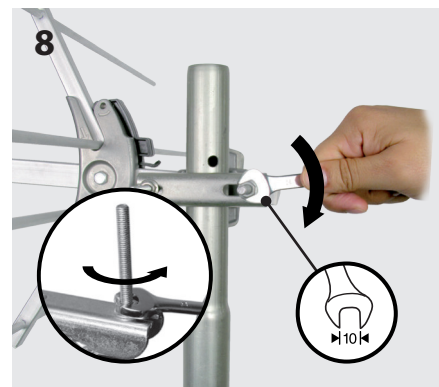

Antena / Antena / Antenne / Antenna / Antenna / Antenne / Antena / АНТЕННА

Ref. 106601

VIII

Мод.	N. kat.	Ref.	Art.	Ref.	Art. N.	Ref.	Ref.	Ref.	106601
Полоса частот	Pasmo pracy	Bande de travail	Banda	Banda de trabalho	Band	Banda de trabajo	Working band	MHz	174 - 230 (CH 5 - 12)
Коэффициент усиления	Zysk	Gain	Guadagno	Ganho	Gewinn / Verstärkung	Ganancia	Gain	dBi	9
Отношение "front to back"	Współczynnik P/T	Rapport A/A	Rapp. A/D	Relação F/T	Vor-Rück-Verhältnis	Relación D/A	F/B ratio	dB	> 15
Ветровая нагрузка	Obciążenie wiatrem	Résistance au vent	Carico del vento	Carga vento	Windlast	Carga al viento	Wind load	N	49.9 (@ 130 Km/h) 68.6 (@ 150 Km/h)

ТЕХНИЧЕСКИЙ ПАСПОРТ ИЗДЕЛИЯ

Назначение: Антенна эфирная из высококачественного алюминия МВЗ диапазона с высоким коэффициентом усиления, предназначенная для приема аналогового и цифрового ТВ. Состоит из диполя, уголкового отражателя и двух направляющих с двумя директорами.