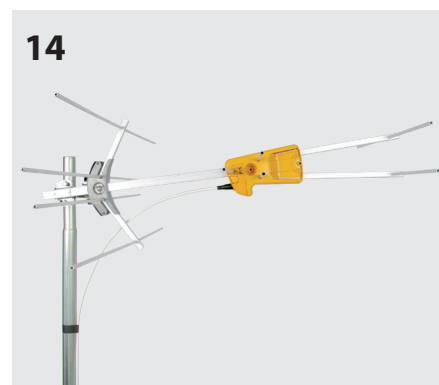

Antena / Antena / Antenne / Antenna / Antenna / Antenne / Antena / АНТЕННА

Ref. 106601

VIII

Мод.	N. kat.	Ref.	Art.	Ref.	Art. N.	Ref.	Ref.	Ref.	106601
Полоса частот	Pasmo pracy	Bande de travail	Banda	Banda de trabalho	Band	Banda de trabajo	Working band	MHz	174 - 230 (CH 5 - 12)
Коэффициент усиления	Zysk	Gain	Guadagno	Ganho	Gewinn / Verstärkung	Ganancia	Gain	dBi	9
Отношение "front to back"	Współczynnik P/T	Rapport A/A	Rapp. A/D	Relação F/T	Vor-Rück-Verhältnis	Relación D/A	F/B ratio	dB	> 15
Ветровая нагрузка	Obciążenie wiatrem	Résistance au vent	Carico del vento	Carga vento	Windlast	Carga al viento	Wind load	N	49.9 (@ 130 Km/h) 68.6 (@ 150 Km/h)

ТЕХНИЧЕСКИЙ ПАСПОРТ ИЗДЕЛИЯ

Назначение: Антенна эфирная из высококачественного алюминия МВЗ диапазона с высоким коэффициентом усиления, предназначенная для приема аналогового и цифрового ТВ. Состоит из диполя, уголкового отражателя и двух направляющих с двумя директорами.