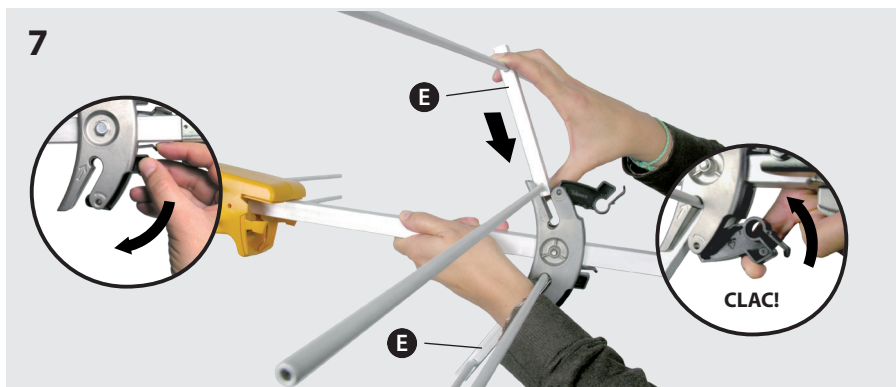

Мод.	N. kat.	Ref.	Art.	Ref.	Art. N.	Ref.	Ref.	Ref.	106601
Полоса частот	Pasmo pracy	Bande de travail	Banda	Banda de trabalho	Band	Banda de trabajo	Working band	MHz	174 - 230 (CH 5 - 12)
Коэффициент усиления	Zysk	Gain	Guadagno	Ganho	Gewinn / Verstärkung	Ganancia	Gain	dBi	9
Отношение "front to back"	Współczynnik P/T	Rapport A/A	Rapp. A/D	Relação F/T	Vor-Rück-Verhältnis	Relación D/A	F/B ratio	dB	> 15
Ветровая нагрузка	Obciążenie wiatrem	Résistance au vent	Carico del vento	Carga vento	Windlast	Carga al viento	Wind load	N	49.9 (@ 130 Km/h) 68.6 (@ 150 Km/h)

ТЕХНИЧЕСКИЙ ПАСПОРТ ИЗДЕЛИЯ

Назначение: Антенна эфирная из высококачественного алюминия МВЗ диапазона с высоким коэффициентом усиления, предназначенная для приема аналогового и цифрового ТВ. Состоит из диполя, уголкового отражателя и двух направляющих с двумя директорами.

Технические характеристики: Приведены выше в таблице.

Конструкция и порядок установки: Иллюстрации выше на рисунках 1 - 14.

Утилизация: Данное изделие не представляет опасности для жизни и здоровья людей и для окружающей среды, после окончания срока его службы утилизация производится без специальных мер защиты окружающей среды.

Гарантия изготовителя: Компания Televés S.A. предоставляет один год гарантии с момента покупки для стран ЕЭС. Для стран, не входящих в ЕЭС, применяются юридические гарантии данной страны на момент покупки. Для подтверждения даты покупки сохраняйте чек. В течение гарантийного срока компания Televés S.A. бесплатно устраняет неполадки, вызванные бракованными материалами или дефектами, возникшими по вине производителя.

Условия гарантийного обслуживания: Условия гарантийного обслуживания не предусматривают устранение ущерба, возникшего вследствие неправильного использования или износа изделия, форс-мажорных обстоятельств или иных факторов, находящегося вне контроля компании Televés S.A.

Лицензии и товарные знаки: Качество оборудования компании Televés S.A. подтверждено международными сертификатами CE и ISO 9001, а также регулирующими лицензиями и сертификатами соответствующих стран.

Оборудование произведено в Испании: Televés, S.A., CIF: A15010176, Rua/Benefica de Conxo, 17, 15706 Santiago de Compostela, SPAIN, tel.: +34 981 522200, televés@televés.com.

Дата изготовления указана на упаковочной этикетке: D. мм/гг (мм = месяц / гг = год).