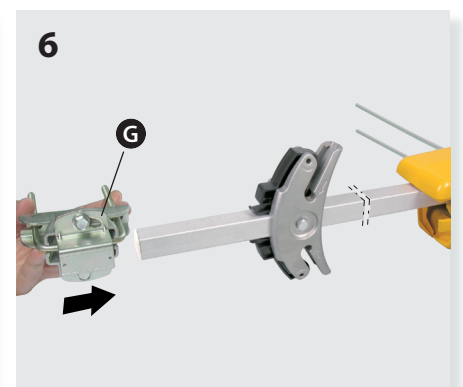

Antena / Antena / Antenne / Antenna / Antenna / Antenne / Antena / АНТЕННА

Ref. 106601

VIII

Мод.	N. kat.	Ref.	Art.	Ref.	Art. N.	Ref.	Ref.	Ref.	106601
Полоса частот	Pasmo pracy	Bande de travail	Banda	Banda de trabalho	Band	Banda de trabajo	Working band	MHz	174 - 230 (CH 5 - 12)
Коэффициент усиления	Zysk	Gain	Guadagno	Ganho	Gewinn / Verstärkung	Ganancia	Gain	dBi	9
Отношение "front to back"	Współczynnik P/T	Rapport A/A	Rapp. A/D	Relação F/T	Vor-Rück-Verhältnis	Relación D/A	F/B ratio	dB	> 15
Ветровая нагрузка	Obciążenie wiatrem	Résistance au vent	Carico del vento	Carga vento	Windlast	Carga al viento	Wind load	N	49.9 (@ 130 Km/h) 68.6 (@ 150 Km/h)

ТЕХНИЧЕСКИЙ ПАСПОРТ ИЗДЕЛИЯ

Назначение: Антенна эфирная из высококачественного алюминия МВЗ диапазона с высоким коэффициентом усиления, предназначенная для приема аналогового и цифрового ТВ. Состоит из диполя, уголкового отражателя и двух направляющих с двумя директорами.