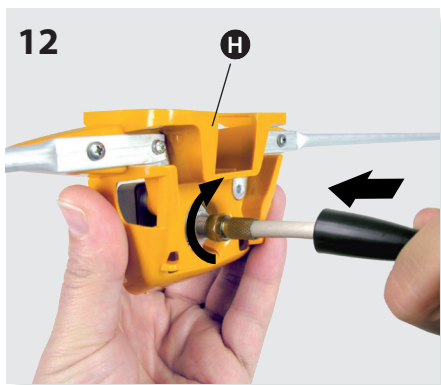

Antena / Antena / Antenne / Antenna / Antenna / Antenne / Antena / АНТЕННА

Ref. 106601

VIII

Мод.	N. kat.	Ref.	Art.	Ref.	Art. N.	Ref.	Ref.	Ref.	106601
Полоса частот	Pasmo pracy	Bande de travail	Banda	Banda de trabalho	Band	Banda de trabajo	Working band	MHz	174 - 230 (CH 5 - 12)
Коэффициент усиления	Zysk	Gain	Guadagno	Ganho	Gewinn / Verstärkung	Ganancia	Gain	dBi	9
Отношение "front to back"	Współczynnik P/T	Rapport A/A	Rapp. A/D	Relação F/T	Vor-Rück-Verhältnis	Relación D/A	F/B ratio	dB	> 15
Ветровая нагрузка	Obciążenie wiatrem	Résistance au vent	Carico del vento	Carga vento	Windlast	Carga al viento	Wind load	N	49.9 (@ 130 Km/h) 68.6 (@ 150 Km/h)

ТЕХНИЧЕСКИЙ ПАСПОРТ ИЗДЕЛИЯ

Назначение: Антенна эфирная из высококачественного алюминия МВЗ диапазона с высоким коэффициентом усиления, предназначенная для приема аналогового и цифрового ТВ. Состоит из диполя, уголкового отражателя и двух направляющих с двумя директорами.