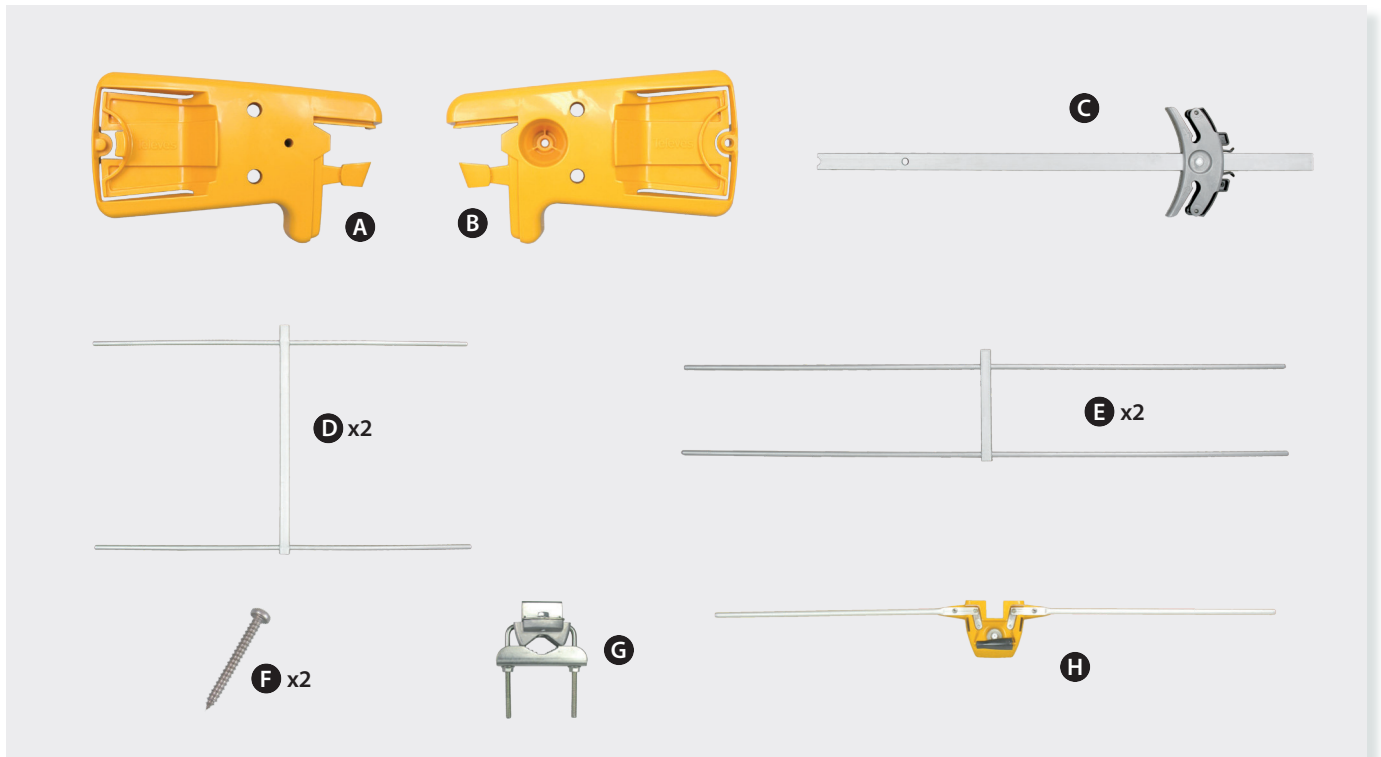

Antena / Antena / Antenne / Antenna / Antenna / Antenne / Antena / АНТЕННА

Ref. 106601

VIII

Мод.	N. kat.	Ref.	Art.	Ref.	Art. N.	Ref.	Ref.	Ref.	106601
Полоса частот	Pasmo pracy	Bande de travail	Banda	Banda de trabalho	Band	Banda de trabajo	Working band	MHz	174 - 230 (CH 5 - 12)
Коэффициент усиления	Zysk	Gain	Guadagno	Ganho	Gewinn / Verstärkung	Ganancia	Gain	dBi	9
Отношение "front to back"	Współczynnik P/T	Rapport A/A	Rapp. A/D	Relação F/T	Vor-Rück-Verhältnis	Relación D/A	F/B ratio	dB	> 15
Ветровая нагрузка	Obciążenie wiatrem	Résistance au vent	Carico del vento	Carga vento	Windlast	Carga al viento	Wind load	N	49.9 (@ 130 Km/h) 68.6 (@ 150 Km/h)

ТЕХНИЧЕСКИЙ ПАСПОРТ ИЗДЕЛИЯ

Назначение: Антенна эфирная из высококачественного алюминия МВЗ диапазона с высоким коэффициентом усиления, предназначенная для приема аналогового и цифрового ТВ. Состоит из диполя, уголкового отражателя и двух направляющих с двумя директорами.