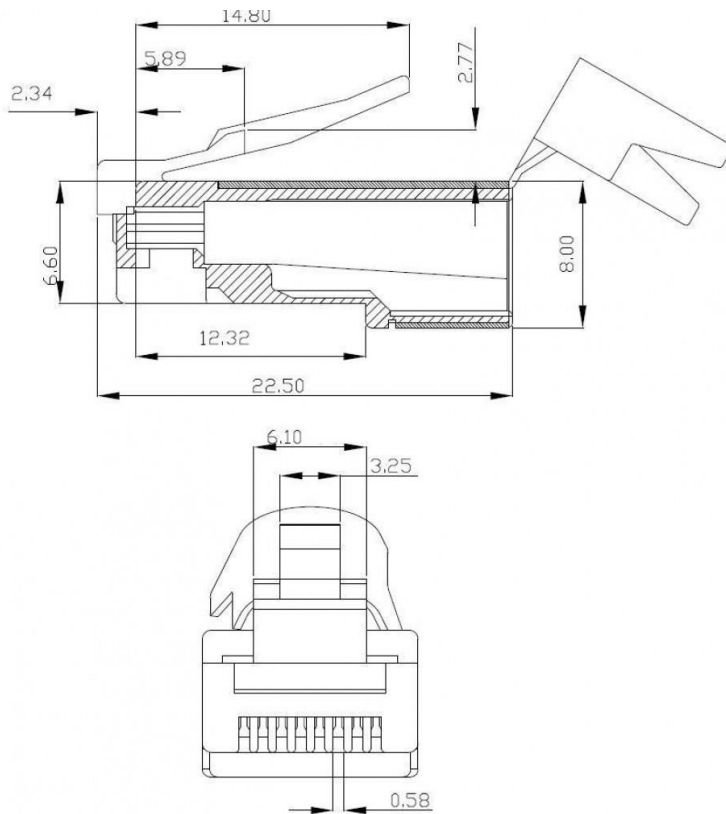

PLUG RJ45 FTP CAT. 6A PER CAVO AWG 22-26**COD. 205.0027.20**

Descrizione:	Plug Cat. 6A RJ45 Schermato FTP con guida per Cavo Rigido Cat.6/6A/7 AWG 22÷26 per cavi diametro max. 8mm
Materiali:	Connettore schermato; Pin placcati oro 50μ