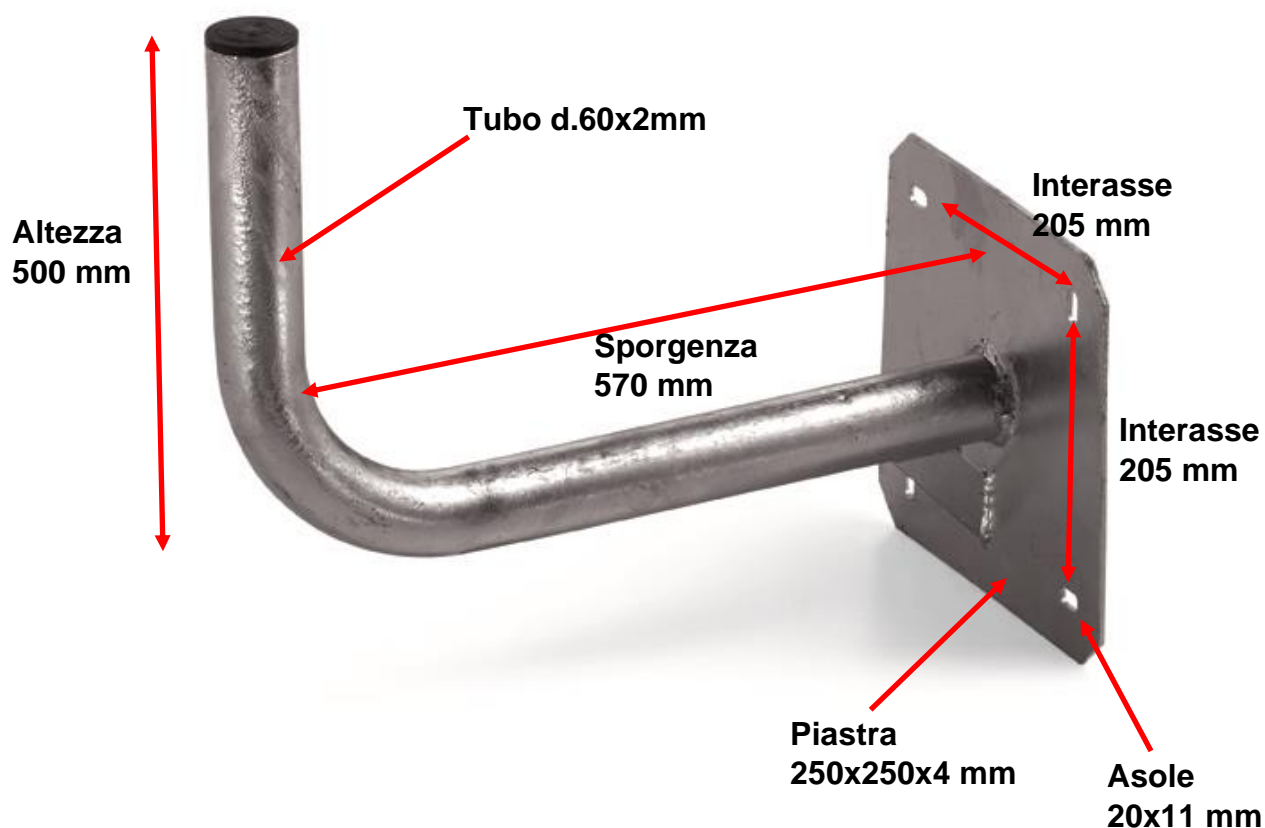

SUPPORTO PARABOLA DA MURO SERIE SUPER

COD. 108.0009

Descrizione:	SUPPORTO PARABOLA DA MURO SERIE SUPER D.60X2MM L.57CM
Materiali:	Fe360 / S 355-J2
Viterie:	N.A.
Zincatura:	Zincatura a caldo a norma UNI ISO 1461,