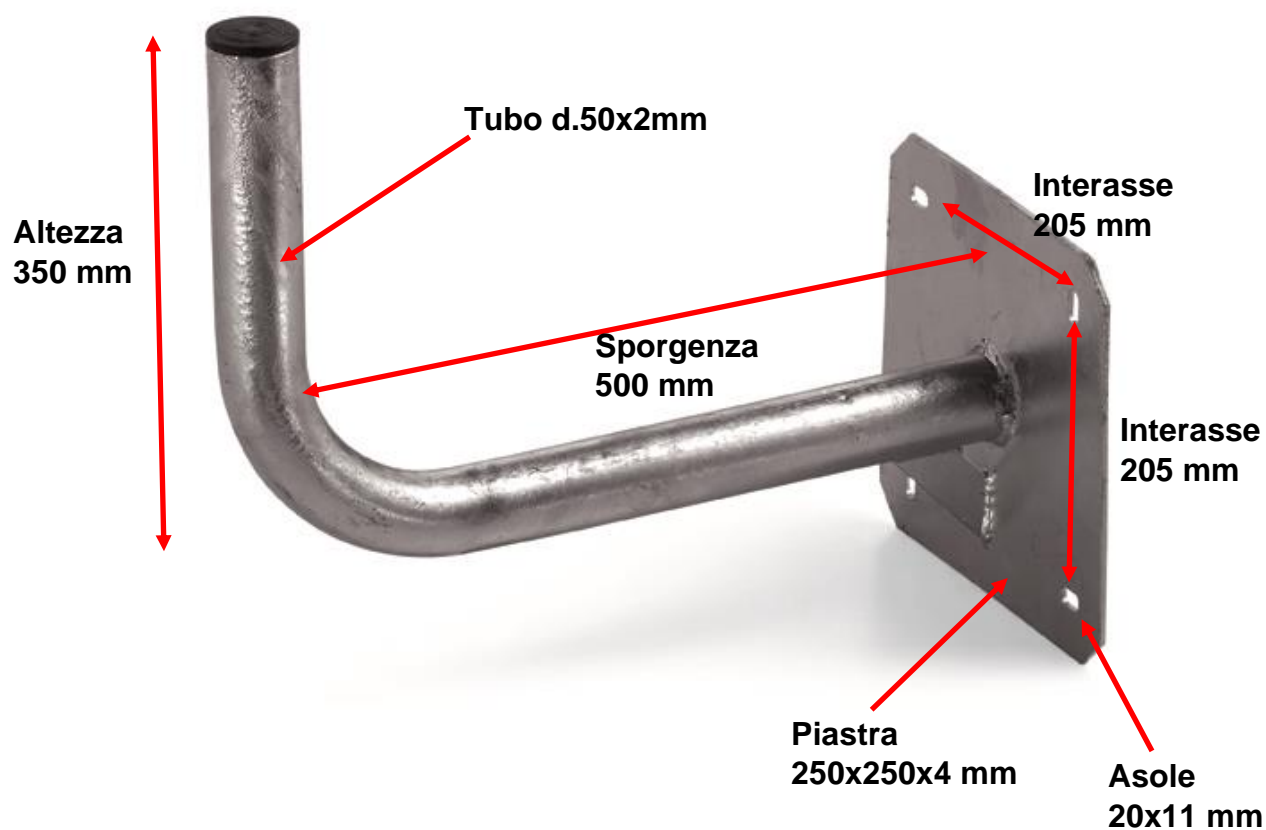

SUPPORTO PARABOLA DA MURO SERIE SUPER

COD. 108.0008

Descrizione:	SUPPORTO PARABOLA DA MURO SERIE SUPER D.50X2MM L.50CM
Materiali:	Fe360 / S 355-J2
Viterie:	N.A.
Zincatura:	Zincatura a caldo a norma UNI ISO 1461,