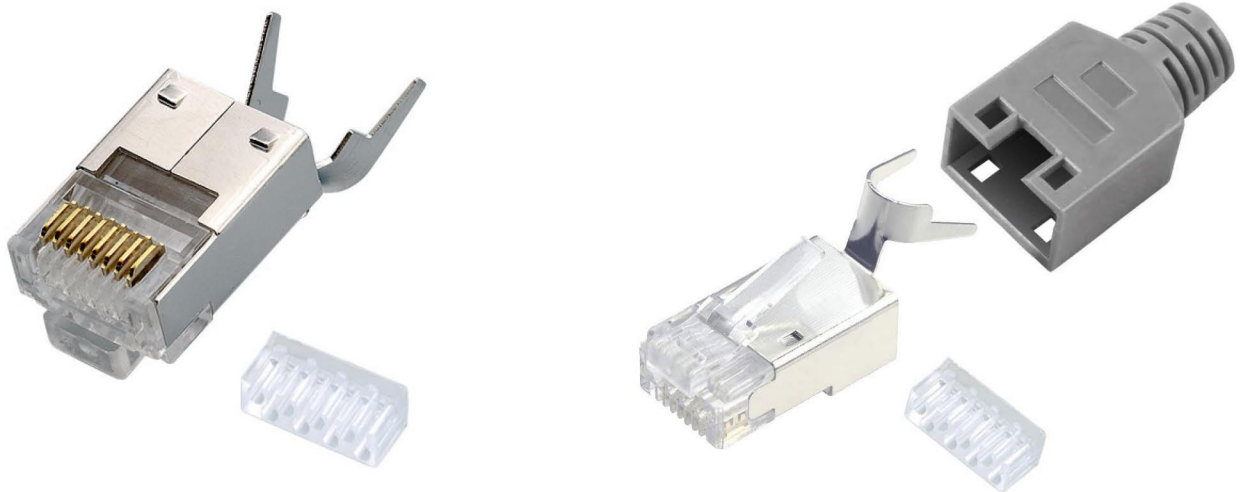

**PLUG RJ45 S/FTP CAT.5 E 6 PER CAVO AWG 26
CON COPRICONNETTORE**

COD.205.0055.10

Descrizione:	Plug RJ45 schermato S/FTP con guida per cavo cat. 5/6 AWG 26 con morsetto di coda e guida. Include copriconnettore in ABS di colore grigio
Materiali:	Connettore schermato; Pin placcati oro 50 μ