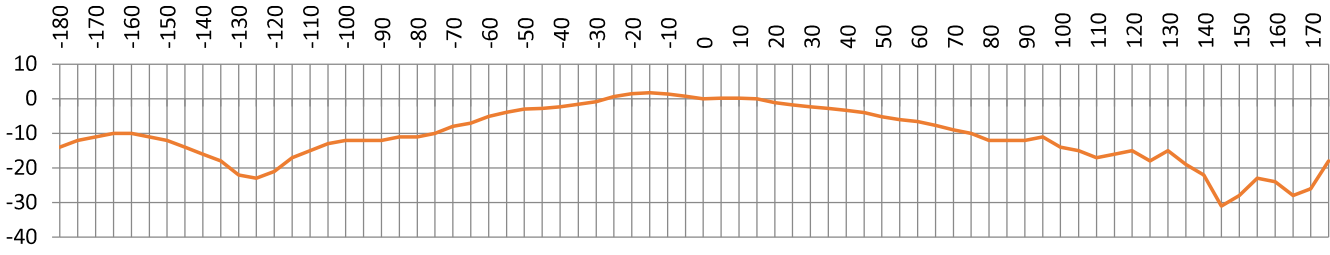

Horizontal Patterns

920MHz