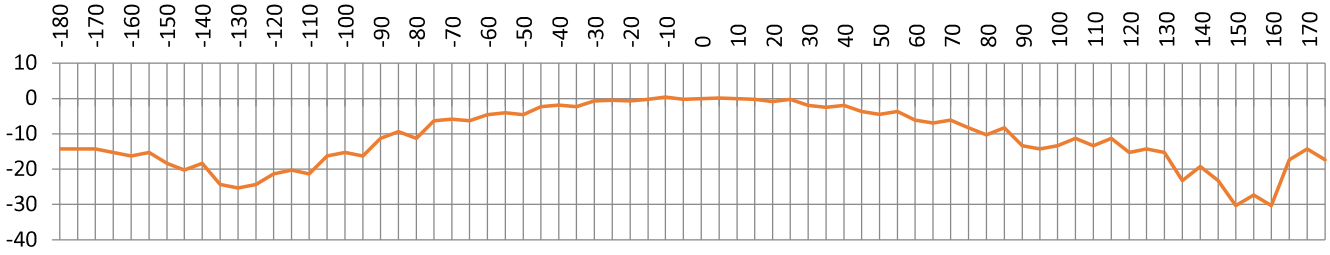

Horizontal Patterns

800MHz