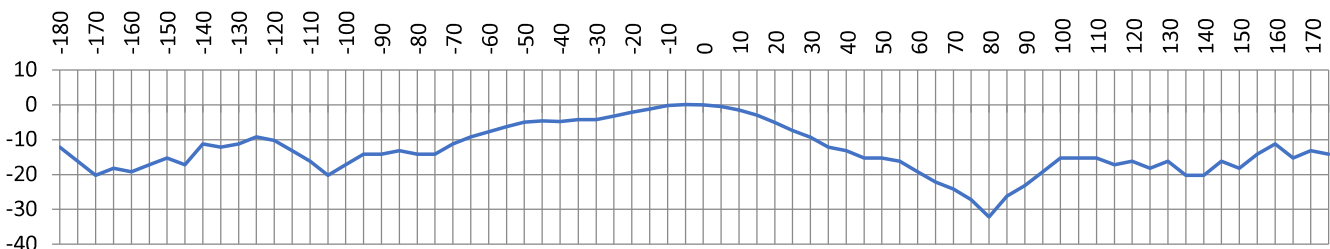

2600Mhz planar